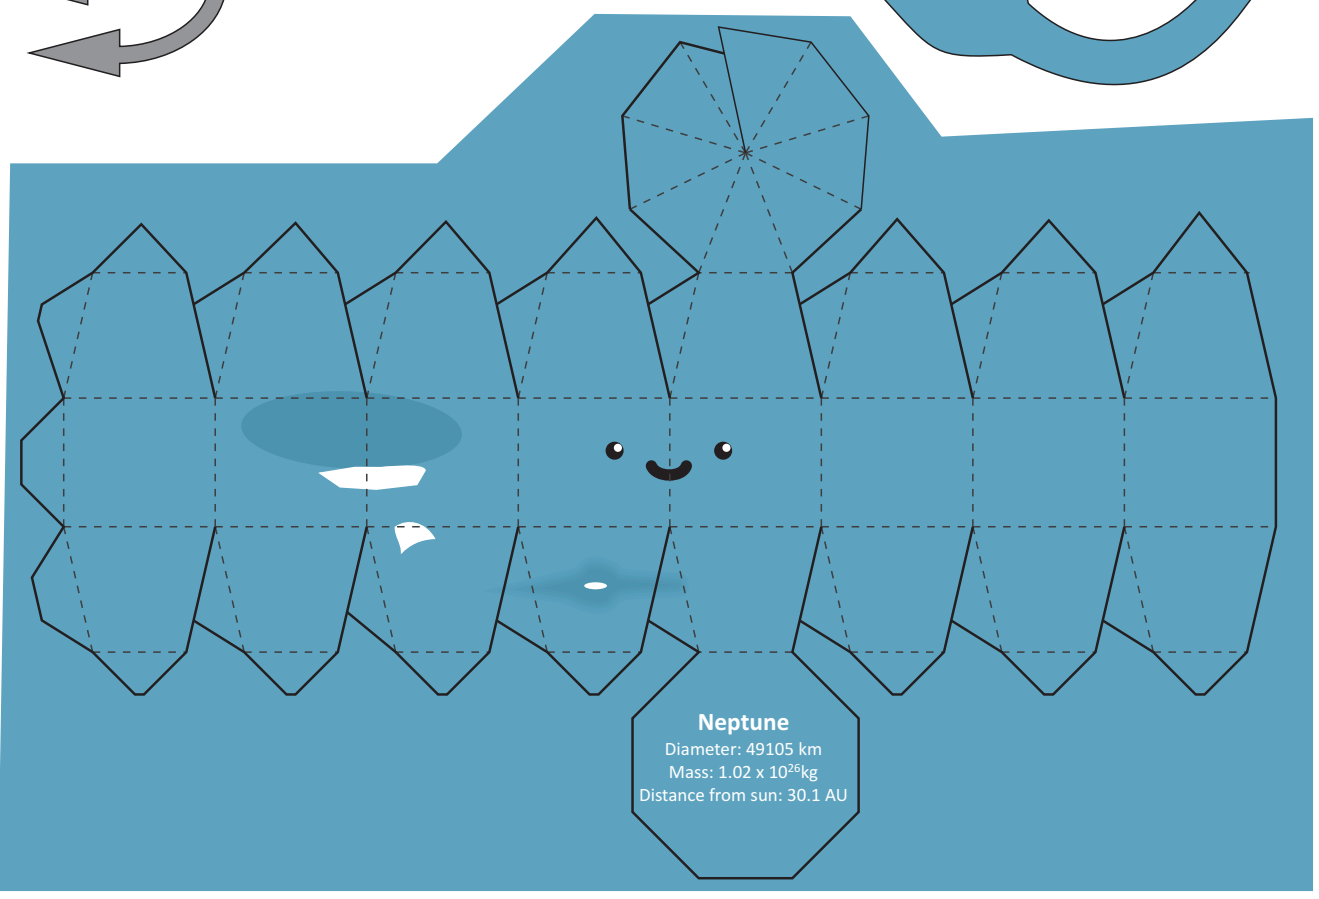

Uranus
Diameter: 50532 km
Mass: 8.68×10^{25} kg
Distance from sun: 19.2 AU

See more at
www.digitprop.com

Neptune
Diameter: 49105 km
Mass: 1.02×10^{26} kg
Distance from sun: 30.1 AU